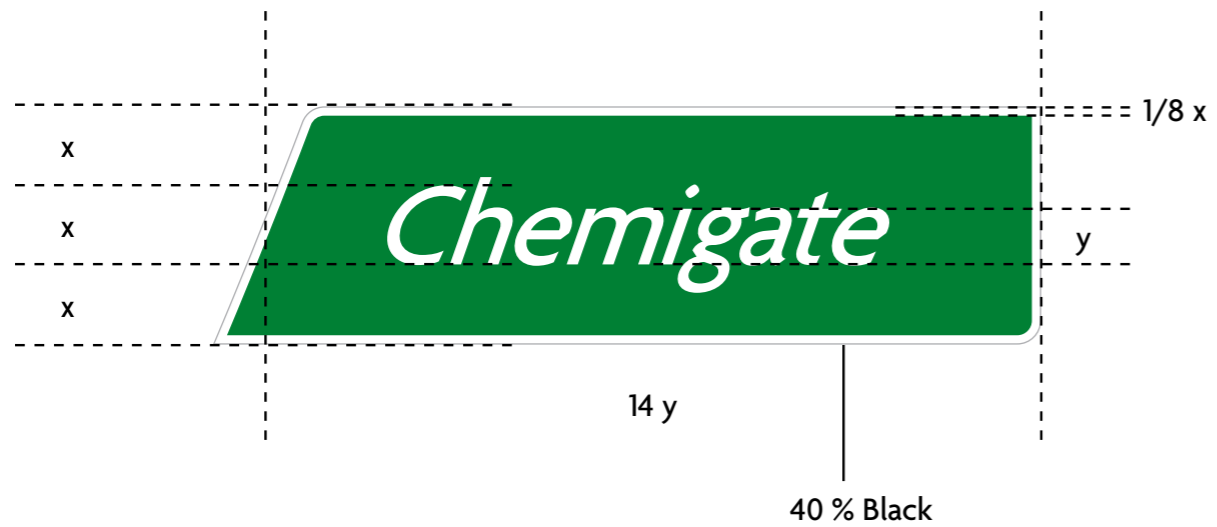

GRAPHICAL INSTRUCTIONS

Chemigate

GREEN
c95 m0 y95 k25
*c100 m0 y100 k0
r0 g128 b53
PMS 348

80 % BLACK
c71 m55 y50 k33
*c0 m0 y0 k80
r81 g80 b84
Cool Gray 11

40 % BLACK
c37 m27 y27 k0
*c0 m0 y0 k40
r172 g173 b176
Cool Gray 6

100 % BLACK
c83 m63 y60 k70
*c0 m0 y0 k100
r0 g0 b0
Black

Fonts

AGENDA

Light	ABCDEFGHIJKLMNOPQRSTUVWXYZÄÖ abcdefghijklmnopqrstuvwxyzääö 1234567890%
Light Italic	<i>ABCDEFGHIJKLMNOPQRSTUVWXYZÄÖ abcdefghijklmnopqrstuvwxyzääö 1234567890%</i>
Medium	ABCDEFGHIJKLMNOPQRSTUVWXYZÄÖ abcdefghijklmnopqrstuvwxyzääö 1234567890%
Medium Italic	<i>ABCDEFGHIJKLMNOPQRSTUVWXYZÄÖ abcdefghijklmnopqrstuvwxyzääö 1234567890%</i>
Bold	ABCDEFGHIJKLMNOPQRSTUVWXYZÄÖ abcdefghijklmnopqrstuvwxyzääö 1234567890%